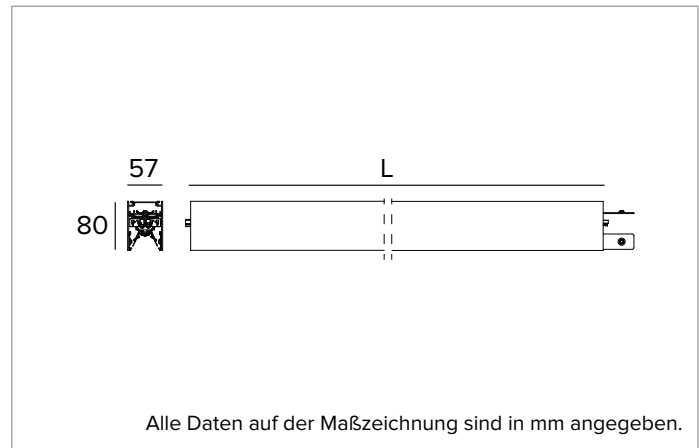

T005MY830ELPW | LOGICO EASY System 57 - OPAL HO LED-Leuchte für Decken- oder Pendelsystemmontage. Linearmodul

	3000K	H(m)	D(m)	Emax(lx)		
	Ra80		111°			
	Fixture Power	33W	1	2.90	957	
	Source Flux	2709lm	2	5.80	239	
	Fixture Flux	2709lm	3	8.70	106	
G0300A	I _{max} =353cd/klm	I _{max}	957cd	5	14.49	38

Obere Abdeckung aus weißem PVC.

Farbe und Oberfläche: Weiß

Abmessungen: L=1458mm

Gewicht: 3Kg

Version: LINEAR

Schutzart: IP40

Mechanische Belastbarkeit: IK02

ELEKTRISCHE MERKMALE